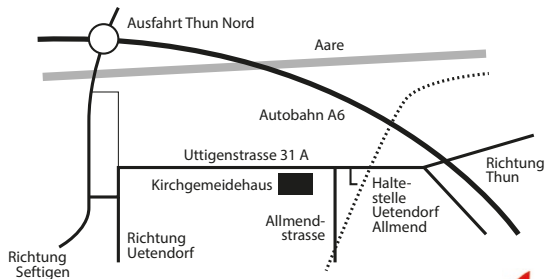

13. Ausstellung der Thuner Quilters

Montag, 11. Juli bis
Sonntag, 17. Juli 2022

im Kirchgemeindehaus Uetendorf-Allmend
Uttigenstrasse 31A, 3661 Uetendorf

Öffnungszeiten täglich 10:00 bis 17:00 Uhr

Vernissage

Sonntag, 10. Juli 2022, 17:00 Uhr
Sie sind herzlich eingeladen.

ÖV: S4 und S44, Thun-Belp ab Thun Bhf.
Haltestelle Uetendorf-Allmend

Auto: Parkplätze vorhanden

www.thunerquilters.ch

Wir danken folgenden Sponsoren
ganz herzlich für die Unterstützung.

4513 Langendorf

www.herzogdruck.ch